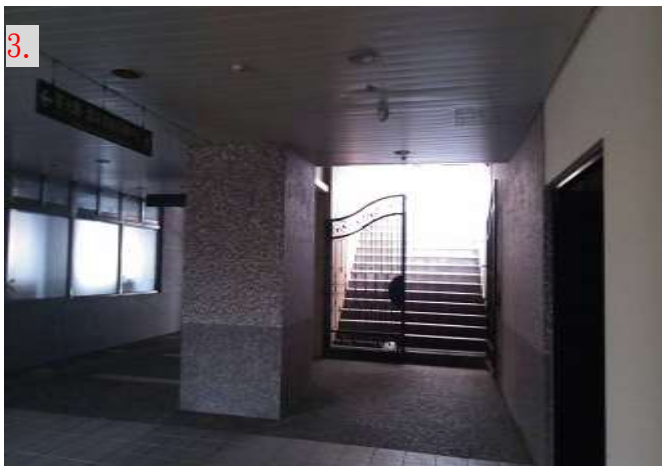

台中場-上課教室

- 台灣文創訓練中心-台中文創館.....8
- 台中大里仁愛醫院.....10
- 中國附醫-立夫教學大樓.....12

台北場-上課教室

- 台灣文創訓練中心-台北松江 2 館.....13
- 林口長庚臨床技能中心14
- 臺北市非政府組織(NGO)會館.....15

高雄場-上課教室

協會教室 地址：高雄市苓雅區中正一路 306 號 4 樓之 3 (勞保大樓,4 樓之 3)

- ◆捷運：捷運橘線『五塊厝站』1、2號出口。
- ◆公車：搭0北、0南、50、81、248、紅21區至五塊厝站下車。
- ◆停車場：每小時40-50元，一日最高150-200元 /
- ◆五塊厝捷運站出口約1分鐘抵達。
- ◆自行開車下中正交流道約5分鐘抵達。
- ◆高雄火車站搭TAXI約8分鐘抵達。

教室地點請先至 →1. 高層眷舍管理員室

2. 往前走過電梯後(廁所前)立即右轉

右手邊樓梯上2樓立即右轉即可看臨床技能中心

台南場上課教室

台南勞工育樂中心 地址:台南市南門路 261 號 2 樓第二教室

888 創意空間

地址: 700 台南市中西區府前路一段 283 號六樓之1

停車資訊