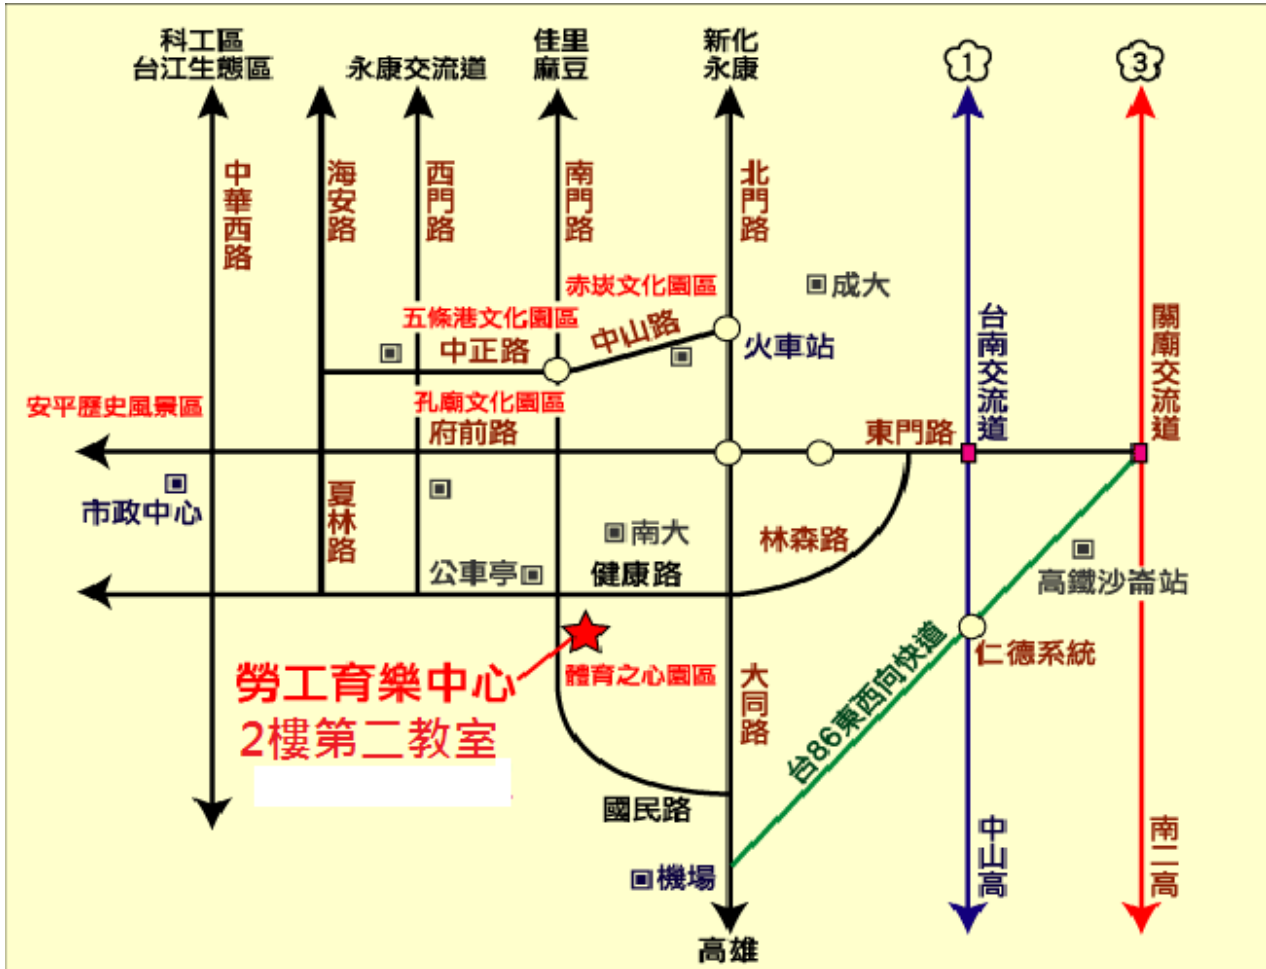

中華急救教室推廣協會上課教室位置圖目錄

上課教室地點請確認,線上報名簡章,第七大項有說明

高雄場-上課教室

- 中華急救教育推廣協會教室 2
- 高雄長庚臨床技能中心 3

台南場-上課教室

- 台南勞工育樂中心 5
- 888 創意空間.....6

嘉義場-上課教室

- 嘉義聖馬爾定醫院..... 7

台中場-上課教室

- 台灣文創訓練中心-台中文創館.....8
- 台中大里仁愛醫院.....10
- 中國附醫-立夫教學大樓.....12

台北場-上課教室

- 台灣文創訓練中心-台北松江 2 館.....13
- 林口長庚臨床技能中心14
- 臺北市非政府組織(NGO)會館.....15

高雄場-上課教室

協會教室 地址：高雄市苓雅區中正一路 306 號 4 樓之 3 (勞保大樓,4 樓之 3)

- ◆捷運：捷運橘線『五塊厝站』1、2號出口。
- ◆公車：搭0北、0南、50、81、248、紅21區至五塊厝站下車。
- ◆停車場：每小時40-50元，一日最高150-200元 /
- ◆五塊厝捷運站出口約1分鐘抵達。
- ◆自行開車下中正交流道約5分鐘抵達。
- ◆高雄火車站搭TAXI約8分鐘抵達。

教室地點請先至 →1. 高層眷舍管理員室

2. 往前走過電梯後(廁所前)立即右轉

右手邊樓梯上2樓立即右轉即可看臨床技能中心

台南場上課教室

台南勞工育樂中心 地址:台南市南門路 261 號 2 樓第二教室

888 創意空間

地址: 700 台南市中西區府前路一段 283 號六樓之1

停車資訊

1. 美術館地下室擁有400位汽車停車格，含充電樁(走路5分鐘內)
2. 煙波飯店旁停車場(走路8分鐘內)

嘉義上課場地:

嘉義聖馬爾定醫院 地址:嘉義市東區嘉義大雅路二段 565 號 11 樓 1102 會議室)

註:請搭電梯至 10 樓後(電梯無法到達 11 樓),走安全門樓梯上 11 樓

台中上課場地:

台灣文創訓練中心-台中文創館

地址:台中市西區台灣大道 2 段 2 號 13 樓 1301 教室 (台灣大道與五權路交接口·1F 為彰化銀行)