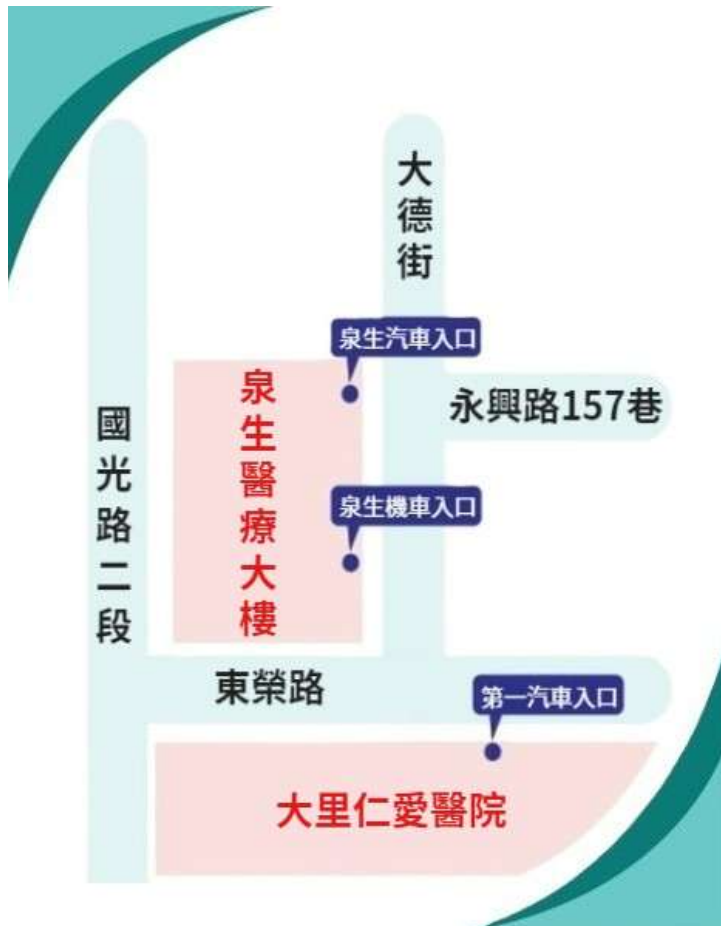

【開車】

- ◎ 中山高：下中港交流道(台中交流道)往台中市區約 10~15 分鐘。
- ◎ 中投公路：下中投公路沿著五權南路直行約 10 分鐘至台灣大道口。
- ◎ 北二高：下龍井交流道往台中市區方向接台灣大道，車程約 35 分鐘。
- ◎ 南二高：先接中投公路；下中投公路沿著五權南路直行約 10 分鐘。

【停車資訊】

【停車資訊】

- ◎ 嘟嘟房停車場：位於租用大樓附近之牛老總餐廳旁，平日一小時 40 元，上限是 200/天；假日一小時 40 元，沒有上限，車位數 20 個，步行約 2 分鐘。
- ◎ CITY PARKING 日興站：位於租用大樓正後方，半小時 40 元、每日最高 300 元(不分平假日)，車位數 80 個，步行約 1 分鐘。
- ◎ CITY PARKING 五權西一站：位於五權路 131 號，半小時 40 元、每日最高 280 元(不分平假日)，車位數 31 個，殘障車位 1 個，步行約 3 分鐘。

(資訊僅提供參考，價錢請以現場公告為主)

台中大里仁愛醫院

地址:台中市大里區東榮路 483 號 第一醫療大樓 10F 泉生大禮堂(教學教室)

交通資訊:

公車

仁愛醫院站：統聯客運(23 路、50 路、59 路)、南投客運 39 路、台中客運 (台中→竹山、台中→嘉義)、全航客運 (台中→埔里)、仁友客運 283 號、全航客運 158 號及總達客運。

火車

台中車站：可在建國路與民族路口志光補習班前搭本院免費交通車；或可搭計程車到大里區東榮路大里仁愛醫院，車程約 10 分鐘。

高鐵

台中站：可搭程全航 158 路高鐵台中站→大里仁愛醫院(東榮路)；或可搭乘計程車到大里區東榮路大里仁愛醫院，車程約 30 分鐘。

停車資訊：本院地下 2-3 樓備有收費停車場。醫院正對面有平面停車場

(需自行負擔停車費用,沒有補助)

中國醫藥大學附設醫院-臨床技能訓練暨評量中心

地址:台中市北區學士路 91 號-立夫教學大樓 3 樓

台北上課場地:

台灣文創訓練中心-台北松江 2 館 地址: 台北市中山區松江路 131 號 2 樓

(捷運松江南京站 7 號出口步行約 3-5 分鐘)

【大眾運輸】

捷運 & 計程車

◎ 捷運中和新蘆線、松山新店線：松江南京七號出口步行，3-5 分鐘(約 200 公尺)

即可抵達。

公車

◎ 長春松江路口、捷運松江南京站下車：109、203、214、222、226、254、282、

288、290、306、307、505、527、604、642、643、652、668、711、棕 9、紅