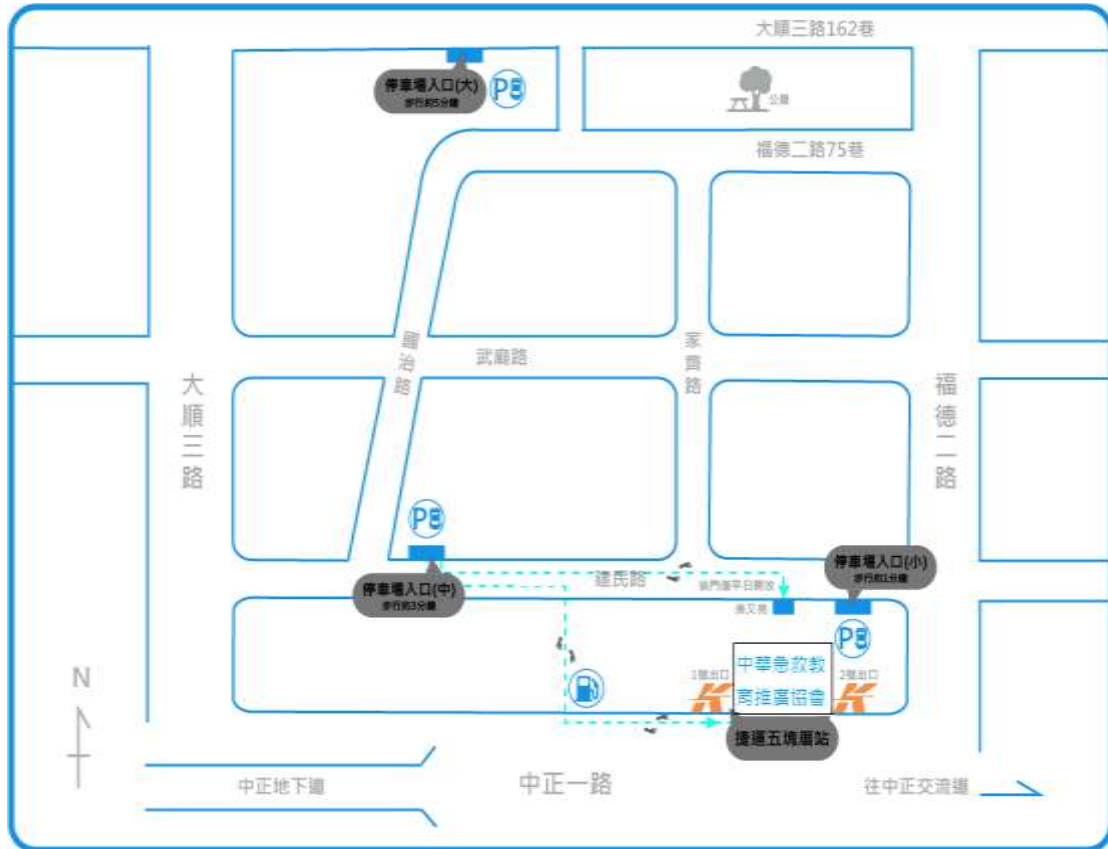

中華急救教室推廣協會上課教室位置圖目錄

上課教室地點請確認,線上報名簡章,第七大項有說明

高雄場-上課教室

- 中華急救教育推廣協會教室 2
- 高雄長庚臨床技能中心 3

台南場-上課教室

- 台南勞工育樂中心 5
- 888 創意空間.....6

嘉義場-上課教室

- 嘉義聖馬爾定醫院..... 7

台中場-上課教室

- 台灣文創訓練中心-台中文創館.....8
- 台中大里仁愛醫院.....10
- 中國附醫-立夫教學大樓.....12

台北場-上課教室

- 台灣文創訓練中心-台北松江 2 館.....13
- 林口長庚臨床技能中心14
- 臺北市非政府組織(NGO)會館.....15

高雄場-上課教室

協會教室 地址：高雄市苓雅區中正一路 306 號 4 樓之 3 (勞保大樓,4 樓之 3)

- ◆捷運：捷運橘線『五塊厝站』1、2號出口。
- ◆公車：搭0北、0南、50、81、248、紅21區至五塊厝站下車。
- ◆停車場：每小時40-50元，一日最高150-200元 /
- ◆五塊厝捷運站出口約1分鐘抵達。
- ◆自行開車下中正交流道約5分鐘抵達。
- ◆高雄火車站搭TAXI約8分鐘抵達。

教室地點請先至 →1. 高層眷舍管理員室

2. 往前走過電梯後(廁所前)立即右轉

右手邊樓梯上2樓立即右轉即可看臨床技能中心

台南場上課教室

台南勞工育樂中心 地址:台南市南門路 261 號 2 樓第二教室

888 創意空間

地址: 700 台南市中西區府前路一段 283 號六樓之1

停車資訊

1. 美術館地下室擁有400位汽車停車格，含充電樁(走路5分鐘內)
2. 煙波飯店旁停車場(走路8分鐘內)

嘉義上課場地:

嘉義聖馬爾定醫院 地址:嘉義市東區嘉義大雅路二段 565 號 11 樓 1102 會議室)

註:請搭電梯至 10 樓後(電梯無法到達 11 樓),走安全門樓梯上 11 樓

台中上課場地:

台灣文創訓練中心-台中文創館

地址:台中市西區台灣大道 2 段 2 號 13 樓 1301 教室 (台灣大道與五權路交接口·1F 為彰化銀行)